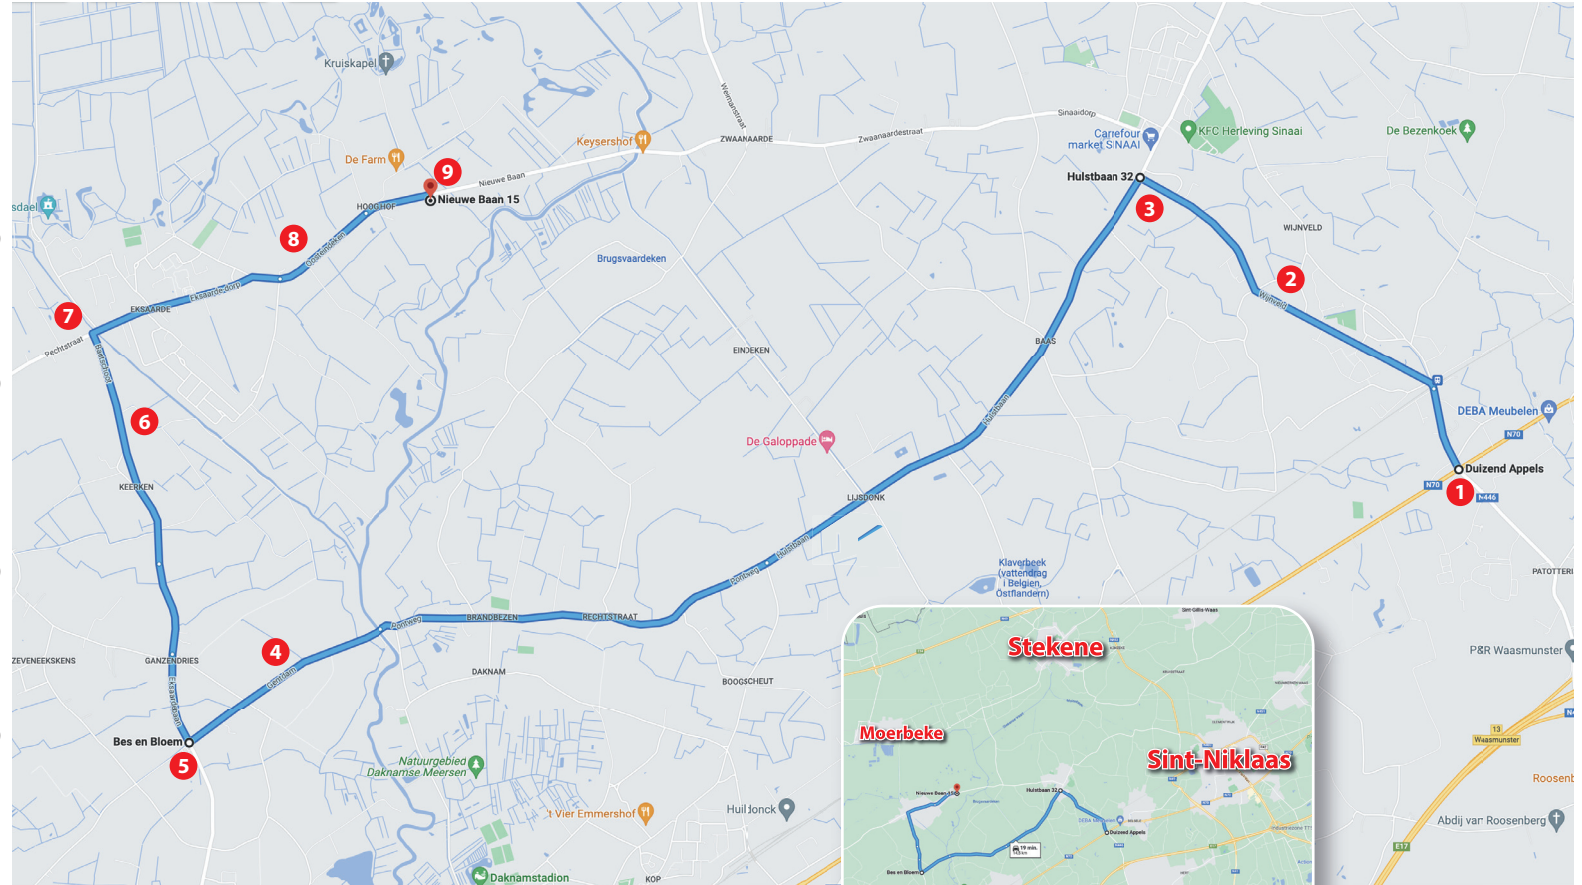

Verhofstede Fruitsappen **wegomlegging** (wegens werken richting van Sinaai)

1 Duizend Appels
9111 Sint-Niklaas

↑ Rijd naar het noordwesten op de Schrijberg, richting de Schrijbergstraat

2 ↑ Weg vervolgen naar het Wijnveld

6 ↑ Weg vervolgen naar de Bautschoot

7 ↗ Sla op het T-punt rechtsaf naar de Eksaarde-dorp

3 min. (2,5 km)

8 ↑ Weg vervolgen naar de Oosteindeken

9 ↑ Weg vervolgen naar de Nieuwe Baan
Je vindt je bestemming rechts

4 min. (2,2 km)

19 min. (14,4 km)

Nieuwe Baan 15
9160 Lokeren

1 Duizend Appels richting Schrijbergstraat

3 Rijd aan het T-punt linksaf naar het zuiden, richting de Pontweg

5 Sla ter hoogte van de Eksaardebbaan rechtsaf, richting de Ganzendries

7 Sla op het T-punt rechtsaf naar de Eksaarde-dorp